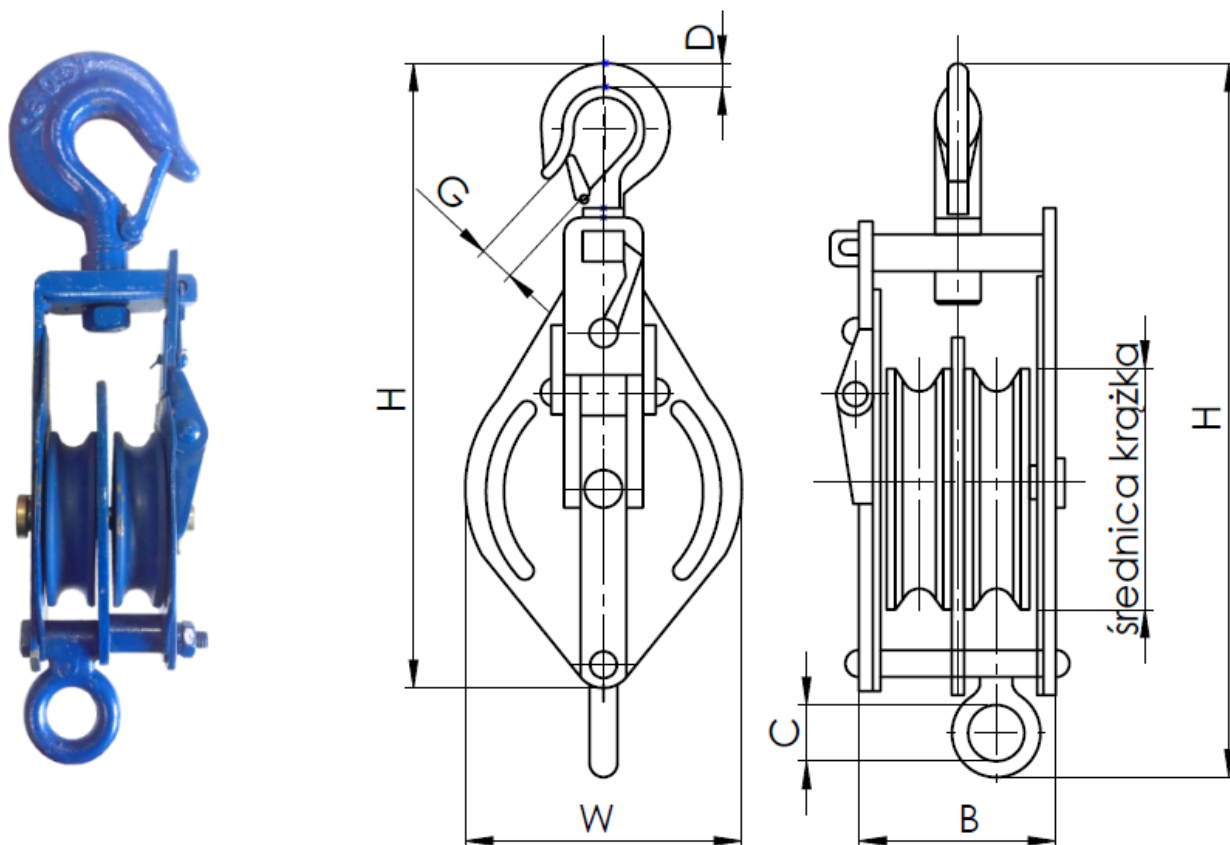

#### Krązek linowy rozbieralny z hakiem CKDR

- spełniają wymagania aktualnej dyrektywy maszynowej
- znakowanie: udźwig, znak CE, nazwa producenta, numer seryjny
- współczynnik bezpieczeństwa: 4
- dokumenty: deklaracja zgodności, instrukcja użytkownika

**Tabela wymiarów i charakterystyka kłażka linowego rozbiernego z hakiem CKDR**

TYP	DOR [t]	Średnica kłażka [mm]	Średnica liny [mm]	Wymiary [mm]							Masa [kg]
				H	W	B	D	A	G	C	
CKDR 1,0	1,0	100	10	347	111	91	31	21	19	21	1,2
CKDR 2,0	2,0	150	16	483	168	147	42	26	31	27,5	12,0
CKDR 4,0	4,0	200	22	650	226	171	59	36	33	27,5	29,5