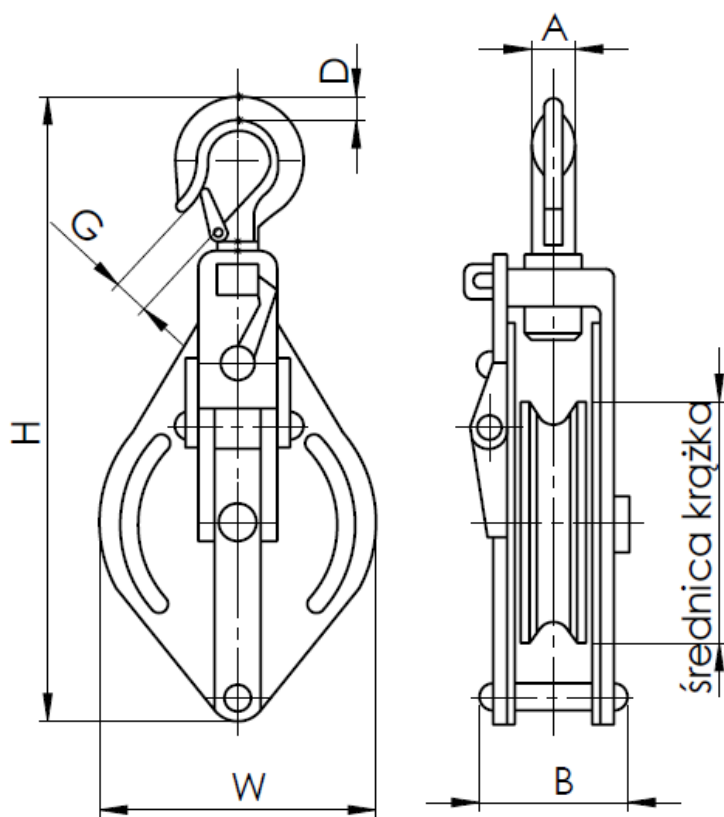

**Tabela wymiarów i charakterystyka krążka linowego rozbiernego z hakiem CKHD**

TYP	DOR [t]	Średnica krążka [mm]	Średnica liny [mm]	Wymiary [mm]						Waga [kg]
				H	W	B	D	A	G	
CKHD 0,5	0,5	75	8	270	88	41	29	17	21	1,5
CKHD 1,0	1,0	100	10	312	112	48	31	21	20	2,6
CKHD 1,5	1,5	125	13	375	140	58	38	23	21	4,6
CKHD 2,0	2,0	150	16	443	168	78	42	25	31	7,6
CKHD 3,0	3,0	180	19	498	205	83	45	30	29	11,1
CKHD 4,0	4,0	200	22	591	226	113	63	36	34	19,2
CKHD 5,0	5,0	250	25	707	276	134	63	44	37	34,2