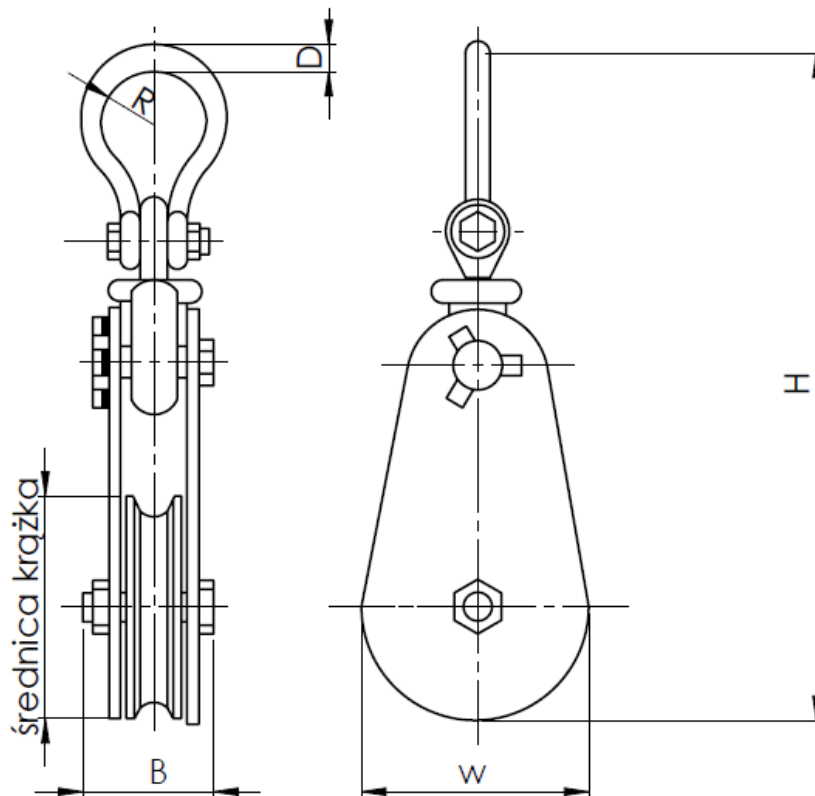

**Tabela wymiarów i charakterystyka krążka linowego rozbiernego z szakłą CKSZ**

Typ	DOR [t]	Średnica krążka [mm]	Średnica liny [mm]	Wymiary [mm]					Masa [kg]
				H	W	B	D	R	
CKSZ 2x75	2,0	75	7-9	290	82	71	16,5	21,5	3,7
CKSZ 4x115	4,0	115	10-12	365	121	71	23,5	28	6,2
CKSZ 4x150	4,0	150	16-18	420	162	71	24	28	8,3
CKSZ 8x200	8,0	200	20-22	530	210	94	25,5	33	18,0
CKSZ 10x250	10,0	250	24-26	670	260	115	32	41	34,0
CKSZ 22x400	22,0	400	26-28	1015	413	147	54	63	114