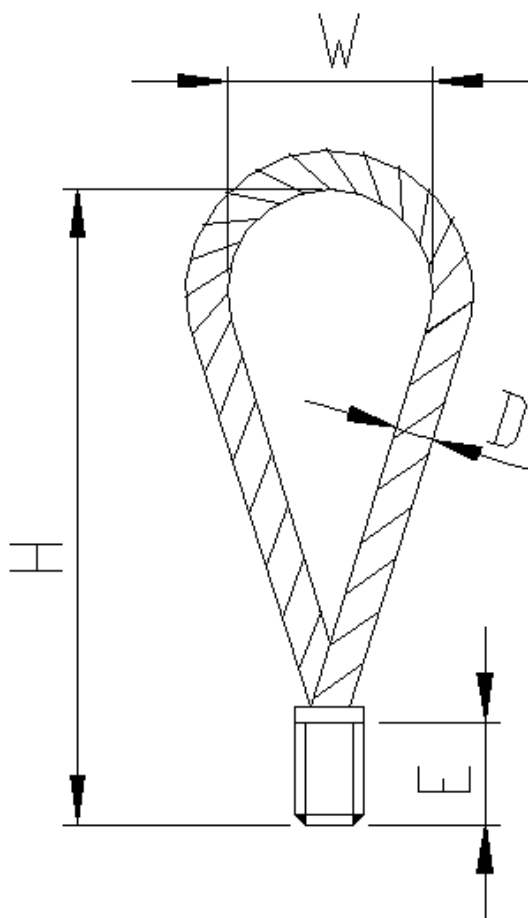

Dane aktualne na dzień: 02-04-2025 00:52

Link do produktu: <https://www.cecho.pl/ucho-linowe-z-gwintem-glu-p-318.html>

Ucho linowe z gwintem GLU

Opis produktu

Ucho linowe z gwintem GLU (Pętla transportowa linowa z gwintem)

- znakowanie: znak CE, dopuszczalne obciążenie robocze, rozmiar
- dokumenty: deklaracja zgodności, świadectwo jakości 2.1
- lina ocynkowana
- zastosowanie jako punkt mocujący, zaczepowy

Cecho Spółka z o.o.

**Tabela parametrów technicznych ucha linowego z gwintem GLU**

Roźmiar M [mm]	DOR [t]	MBL [kN]	H [mm]	E [mm]	D [mm]	W [mm]	Masa [kg]
M 10	0,33	16,2	114	20	5,5	38	0,05
M 12	0,5	24,5	128	22	6,0	40	0,06
M 14	0,8	39,2	155	25	6,5	55	0,08
M 16	1,2	58,8	175	28	9	58	0,1
M 20	1,6	78,5	210	35	10	65	0,2
M 24	2,5	122,6	255	45	12	80	0,4
M 30	4,0	196,1	300	58	16	87	0,9