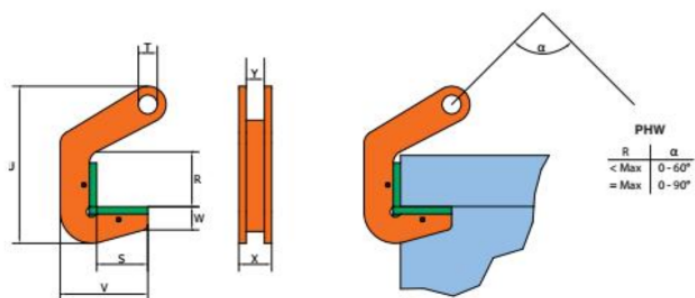

Opis produktu

Uchwyt do podnoszenia rur stalowych i betynowych PHW/PHW-HD

- znakowanie: znak CE, dopuszczalne obciążenie robocze, rozmiar
- komponenty malowane proszkowo
- dokumenty: deklaracja zgodności, świadectwo jakości 2.1
- do podnoszenia i przemieszczania rur stalowych i betonowych
- wysoka wydajność podnoszenia
- powierzchnia pokryta warstwą z tworzywa sztucznego

**PHW-HD****Tabela parametrów technicznych uchwytu do podnoszenia PHW/PHW-HD**

Typ	DOR/ para [kg]	R [mm]	V [mm]	S [mm]	W [mm]	U [mm]	T [mm]	X [mm]	Y [mm]	Masa [kg/szt.]
PHW 1.5 t	1500	40	120	70	50	185	16	41	25	2,00
PHW 3 t	3000	40	120	70	50	185	16	41	25	2,00
PHW 4 t	4000	50	140	70	58	204	26	41	25	3,00
PHW 6 t	6000	50	140	70	58	204	26	41	25	3,00
PHW 8 t	8000	70	140	70	58	224	26	45	25	3,40
PHW 10 t	10000	70	140	70	58	224	26	85	45	7,00
PHW 12 t	12000	70	140	70	58	224	26	85	45	7,00
PHW 15 t	15000	70	155	70	76	250	26	100	60	9,00
PHW 20 t	20000	70	155	70	76	250	26	100	60	9,00
PHW-HD 5 t	5000	60	271	100	85	230	26	80	20	6,70
PHW-HD 10 t	10000	60	271	100	85	230	26	80	30	9,70
PHW-HD 20 t	20000	60	291	100	105	269	36	80	35	14,00
PHW-HD 30 t	30000	60	309	100	115	293	43	80	40	19,00