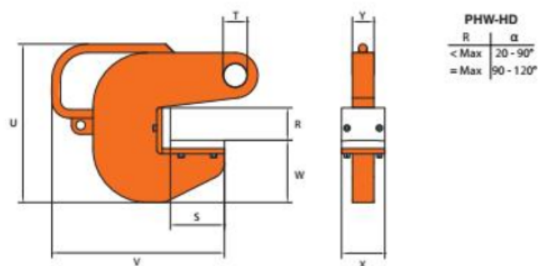

Opis produktu

Uchwyt do podnoszenia rur stalowych i betynowych PHW/PHW-HD

- znakowanie: znak CE, dopuszczalne obciążenie robocze, rozmiar
- komponenty malowane proszkowo
- dokumenty: deklaracja zgodności, świadectwo jakości 2.1
- do podnoszenia i przemieszczania rur stalowych i betonowych
- wysoka wydajność podnoszenia
- powierzchnia pokryta warstwą z tworzywa sztucznego

**PHW-HD****Tabela parametrów technicznych uchwytu do podnoszenia PHW/PHW-HD**

Typ	DOR/ para [kg]	R [mm]	V [mm]	S [mm]	W [mm]	U [mm]	T [mm]	X [mm]	Y [mm]	Masa [kg/szt.]
PHW 1.5 t	1500	40	120	70	50	185	16	41	25	2,00
PHW 3 t	3000	40	120	70	50	185	16	41	25	2,00
PHW 4 t	4000	50	140	70	58	204	26	41	25	3,00
PHW 6 t	6000	50	140	70	58	204	26	41	25	3,00
PHW 8 t	8000	70	140	70	58	224	26	45	25	3,40
PHW 10 t	10000	70	140	70	58	224	26	85	45	7,00
PHW 12 t	12000	70	140	70	58	224	26	85	45	7,00
PHW 15 t	15000	70	155	70	76	250	26	100	60	9,00
PHW 20 t	20000	70	155	70	76	250	26	100	60	9,00
PHW-HD 5 t	5000	60	271	100	85	230	26	80	20	6,70
PHW-HD 10 t	10000	60	271	100	85	230	26	80	30	9,70
PHW-HD 20 t	20000	60	291	100	105	269	36	80	35	14,00
PHW-HD 30 t	30000	60	309	100	115	293	43	80	40	19,00