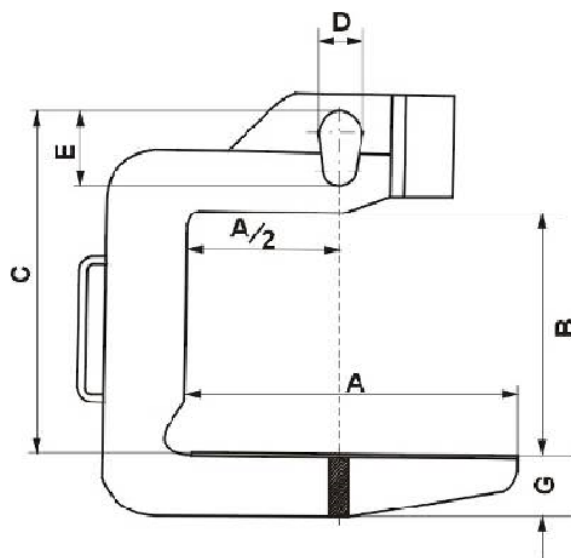

- znakowanie: znak CE, dopuszczalne obciążenie robocze, rozmiar
- dokumenty: deklaracja zgodności, świadectwo jakości 2.1
- do podnoszenia i transportu pionowego kręgów lin, drutu oraz zwojów blach

Tabela parametrów technicznych uchwytu do podnoszenia kręgów typ UCH

Typ	DGR	A	B	C	D	E	G	H	Masa
	[t]	[mm]	[mm]	[mm]	[mm]	[mm]	[mm]	[mm]	[g]
UCH 0,5/500	500	300	400	570	60	120	60	20	22
UCH 0,5/500	500	500	400	580	60	120	60	20	36
UCH 0,5/800	500	800	400	580	60	120	60	25	48
UCH 1,0/300	1000	300	450	620	60	120	70	20	33
UCH 1,0/500	1000	500	450	630	60	120	80	25	53
UCH 1,0/600	1000	600	450	630	60	120	90	30	65
UCH 2,0/300	2000	300	500	700	75	150	90	25	45
UCH 2,0/500	2000	500	500	700	75	150	110	30	60
UCH 2,0/800	2000	800	500	720	75	150	125	30	140
UCH 2,0/1000	2000	1000	500	720	75	150	125	40	180
UCH 3,0/300	3000	300	500	700	75	150	105	30	76
UCH 3,0/500	5000	500	500	700	75	150	125	30	127
UCH 3,0/600	5000	600	500	720	75	150	140	40	165
UCH 3,0/1000	5000	1000	500	720	75	150	155	40	245
UCH 5,0/500	5000	500	550	800	100	200	145	40	184
UCH 5,0/800	5000	800	550	800	100	200	160	50	238
UCH 5,0/1000	5000	1000	550	820	100	200	180	50	286
UCH 5,0/1250	5000	1250	550	820	100	200	200	50	364