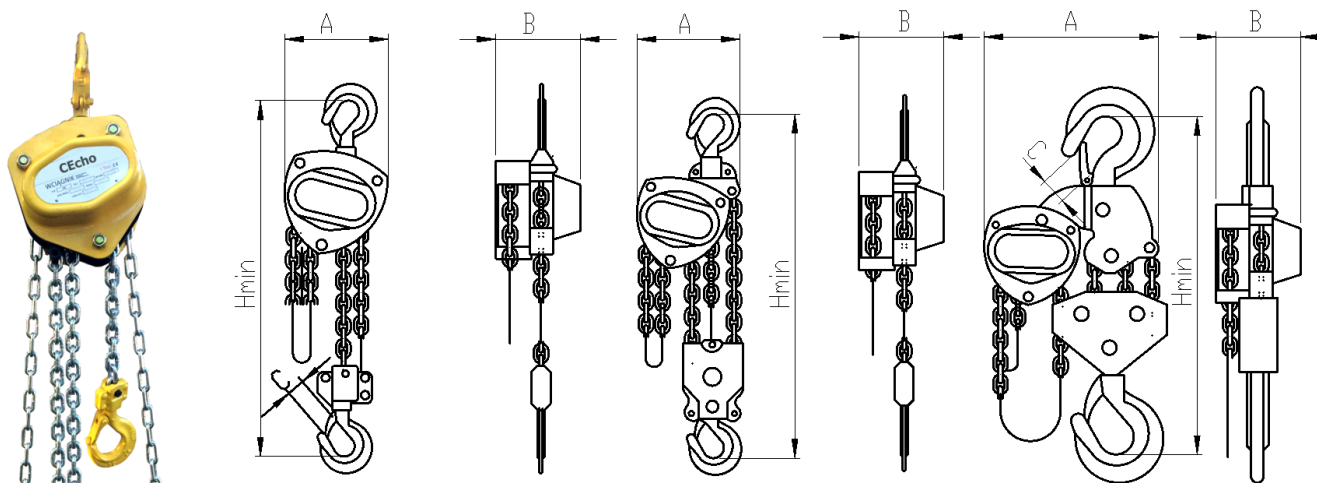

Dane aktualne na dzień: 04-04-2025 19:26

Link do produktu: <https://www.cecho.pl/wciagarka-lancuchow-wlc-p-329.html>

Wciągarka łańcuchow WLC

Opis produktu

Wciągarka łańcuchowa WLC (standard)

- znakowanie: symbol wyrobu, znak CE, symbol producenta, DOR, długość robocza
- lekka i wygodna konstrukcja
- standardowo 3,0 m długości łańcucha
- możliwość wykonania z niestandardową długością łańcucha
- obrotowy hak w korpusie i ładunkowy
- dokumenty: deklaracja zgodności, instrukcja użytkowania, świadectwo jakości 2.1

Sąd Rejonowy w Bielsku-Białej, VIII Wydział Gospodarczy Krajowego Rejestru Sądowego Kapitał zakładowy 100 000 PLN

Typ	DOR [t]	Wysokość podnoszenia [m]	Wysokość manewrowania [m]	Ilość ciągów łańcucha	Siła podnoszenia [N]	Średnica łańcucha [mm]	Minimalna wysokość H [mm]	A mm	B mm	C mm	Masa [kg]
WLC 0,5	0,5	3	3	1	231	6	270	131	127	21	9,1
WLC 1,0	1	3	3	1	309	6	317	140	158	23	11,3
WLC 2,0	2	3	3	1	360	8	414	161	187	27	17,8
WLC 3,0	3	3	3	2	340	8	465	161	199	36	24,1
WLC 5,0	5	3	3	2	414	10	636	186	253	42	41,1
WLC 10,0	10	3	3	4	414	10	798	207	398	64	9,5