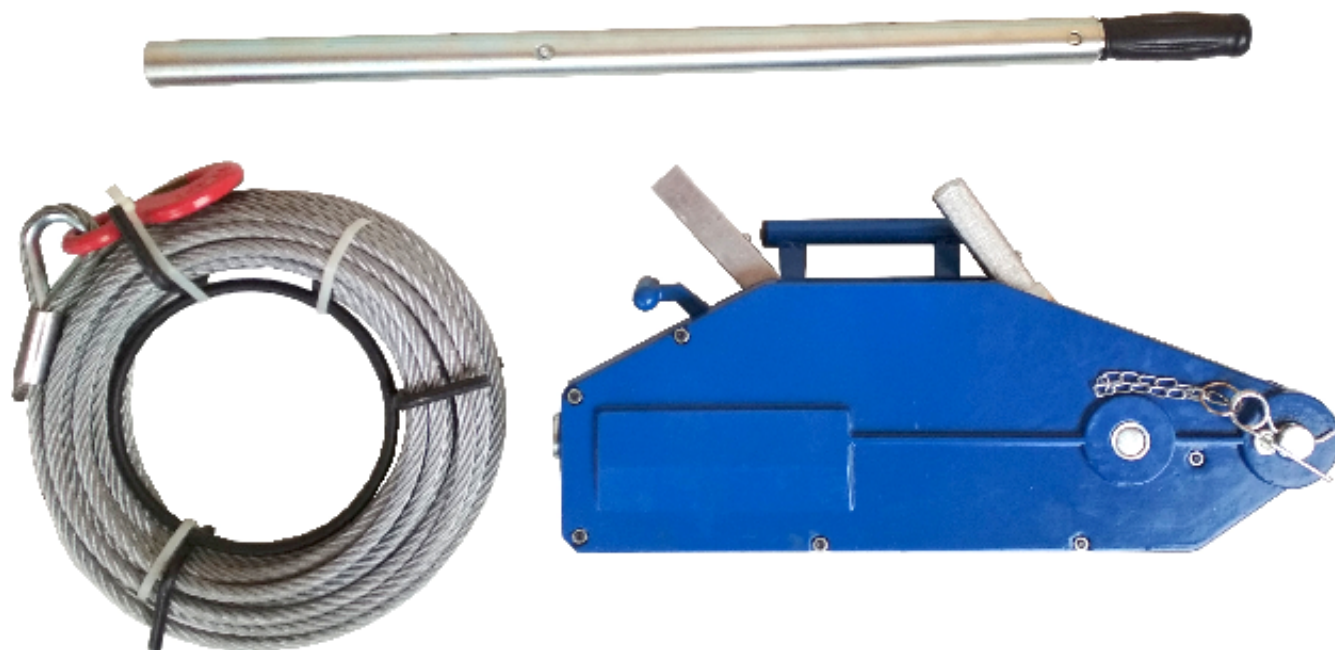

Dane aktualne na dzień: 04-04-2025 19:22

Link do produktu: <https://www.cecho.pl/wciagarka-linowa-ctf-p-393.html>

Wciągarka linowa CTF

Opis produktu

Wciągarka linowa CTF (standard)

- znakowanie: symbol wyrobu, znak CE, symbol producenta, DOR, długość robocza
- lekka i wygodna konstrukcja
- standardowo 20,0 m długości liny
- możliwość wykonania z niestandardową długością liny
- na końcu liny hak z zabezpieczeniem
- dokumenty: deklaracja zgodności, instrukcja użytkowania, świadectwo jakości 2.1

**Tabela parametrów technicznych wciągarki linowej CTF**

Typ	DOR [t]	Średnica liny [mm]	Standardowa długość liny [m]	Długość dźwigni [mm]	Długość [mm]	Szerokość [mm]	Wysokość [mm]	Masa bez liny [kg]
CTF 0,8	0,8	8,3	20	800	430	63	235	8,6
CTF 1,5	1,5	11	20	800/1200	550	97	286	14,3
CTF 3,2	3,2	16	20	800/1200	660	116	350	24,8
CTF 5,4	5,4	20	20	800/1200	980	174	525	49