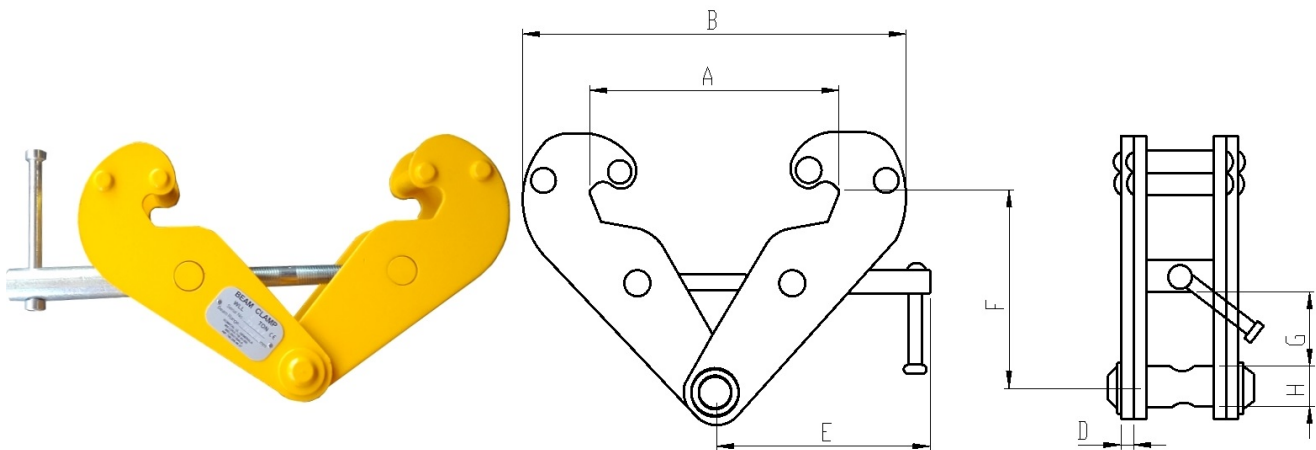

Dane aktualne na dzień: 04-04-2025 19:55

Link do produktu: <https://www.cecho.pl/zawiesie-klamrowe-czks-p-359.html>

Zawiesie klamrowe CZKS

Opis produktu

Zawiesie klamrowe CZKS

- znakowanie: znak CE, dopuszczalne obciążenie robocze, numer seryjny
- dokumenty: deklaracja zgodności, świadectwo jakości 2.1
- do szybkiego mocowania zbloczy, wciągników na konstrukcji stalowej
- prosty w obsłudze

Sąd Rejonowy w Bielsku-Białej, VIII Wydział Gospodarczy Krajowego Rejestru Sądowego Kapitał zakładowy 100 000 PLN

TYP:	CZKS	CZKS	CZKS	CZKS	CZKS
	1,0	2,0	3,0	5,0	10,0
Udźwig [kg]:	1 000	2 000	3 000	5 000	10 000
Zalecana szerokość profilu [mm]	75-220	75-220	80-320	80-320	90-320
A max	260	260	354	354	365
B max	360	360	490	490	505
B min	180	180	235	235	320
C	64	74	103	110	120
D	5	6	8	10	12
E	215	215	260	260	280
F max	155	155	225	225	235
F min	102	102	140	140	170
H	22	22	24	28	40
Masa [kg]:	4,0	4,9	9,5	11,0	15,5