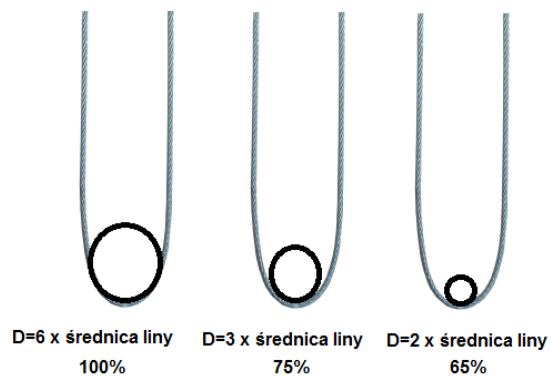

Kausza DIN 3090

Redukcja udźwigu zawiesia przy małym promieniu zgięcia liny

Tabela udźwignów zawiesia linowego pętlowego typ "Fk"

Cecho Spółka z o.o.

ul. gen. Mieczysława Boruty-Spiechowicza 27, 43-300 Bielsko-Biała