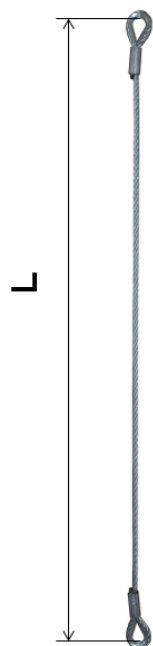

Dane aktualne na dzień: 03-04-2025 06:05

Link do produktu: <https://www.cecho.pl/zawiesie-linowe-kauszowe-typ-fk-p-48.html>

Zawiesie linowe kauszowe typ "Fk"

Opis produktu

Zawiesie linowe pętlowe typ "Fk"

- spełniają wymagania aktualnej dyrektywy maszynowej oraz zharmonizowanej normy PN-EN 13414-1
- zakończone kauszami wg. DIN 3090
- istnieje możliwość użycia kausz pełnych wg DIN 3091, z otworem o określonej średnicy
- zawiesie zaciskane tulejami aluminiowymi przy użyciu prasy hydraulicznej zgodnie z PN-EN 13414-3
- znakowanie: udźwig, znak CE, nazwa producenta, numer seryjny, długość robocza zawiesia
- współczynnik bezpieczeństwa: 5
- użyte materiały: lina stalowa ocynkowana w klasie 1770 N/mm² lub 1960 N/mm² o konstrukcji 6x19+FC, 6x37+FC, WS6x36+FC (lina giętka i miękka, zapewnia wygodne użytkowanie i komfortową pracę operatorowi) kausze stalowe, zaciski aluminiowy cylindryczne
- dostępne zawiesia zaciskane tulejami stożkowymi
- Maksymalna temperatura pracy - 100^o C
- długość zawiesia wg. zamówienia klienta, mierzona między punktami nośnymi "L"
- dokumenty: deklaracja zgodności, instrukcja użytkowania

Kausza DIN 3090

Redukcja udźwigu zawiesia przy małym promieniu zgięcia liny

Tabela udźwignów zawiesia linowego pętlowego typ "Fk"

Cecho Spółka z o.o.

ul. gen. Mieczysława Boruty-Spiechowicza 27, 43-300 Bielsko-Biała

Średnia liny	DOR [kg]
	W układzie prostym
2	40
3	90
4	160
5	250
6	360
8	700
10	1050
11	1300
12	1550
13	1800
14	2120
16	2700
18	3400
20	4350
22	5200
24	6300
26	7200
28	8400
30	9600
32	11000
36	14000
40	17000
44	21000
48	25000
52	29000
56	33500
60	39000