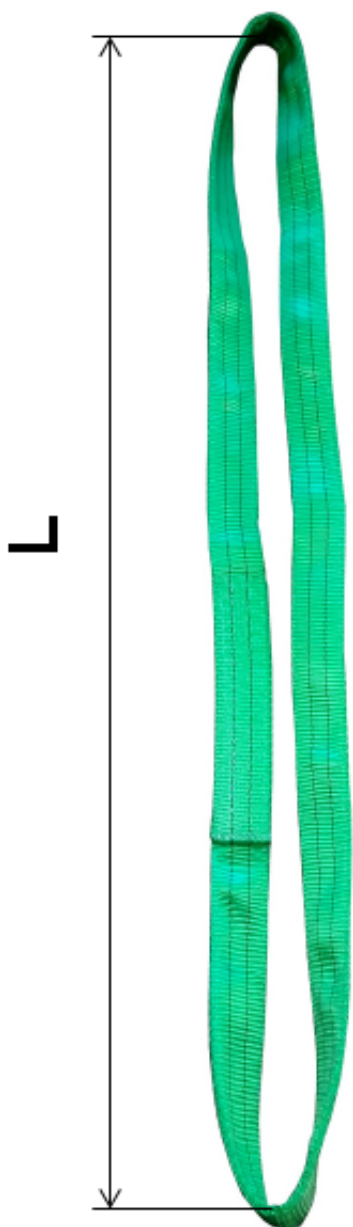

Cecho Spółka z o.o.

ul. gen. Mieczysława Boruty-Spiechowicza 27, 43-300 Bielsko-Biała

Tel. +48 692 943 742, +48 507 651 274

biuro@cecho.pl

NIP: 9372710352, REGON: 369940616, KRS: 0000727115

Sąd Rejonowy w Bielsku-Białej, VIII Wydział Gospodarczy Krajowego Rejestru Sądowego Kapitał zakładowy 100 000 PLN

Tabela udźwignów i rozmiarów zawiesia pasowego bezkońcowego typu A-4