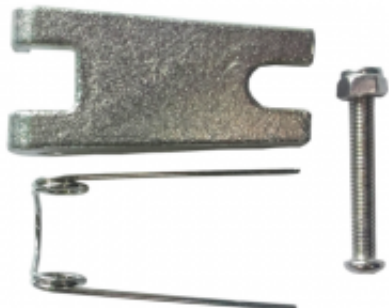

Dane aktualne na dzień: 03-04-2025 18:35

Link do produktu: <https://www.cecho.pl/zestaw-naprawczy-haka-czw-i-czo-p-317.html>

Zestaw naprawczy haka CZW i CZO

Opis produktu

Zestaw naprawczy haka CZW i CZO

- spełnia wymagania aktualnej dyrektywy maszynowej, oraz normy zharmonizowanej PN-EN 1677-1
- znakowanie: znak CE, dopuszczalne obciążenie robocze, rozmiar
- dokumenty: deklaracja zgodności, świadectwo jakości 2.1
- przeznaczone do haków CZW i CZO