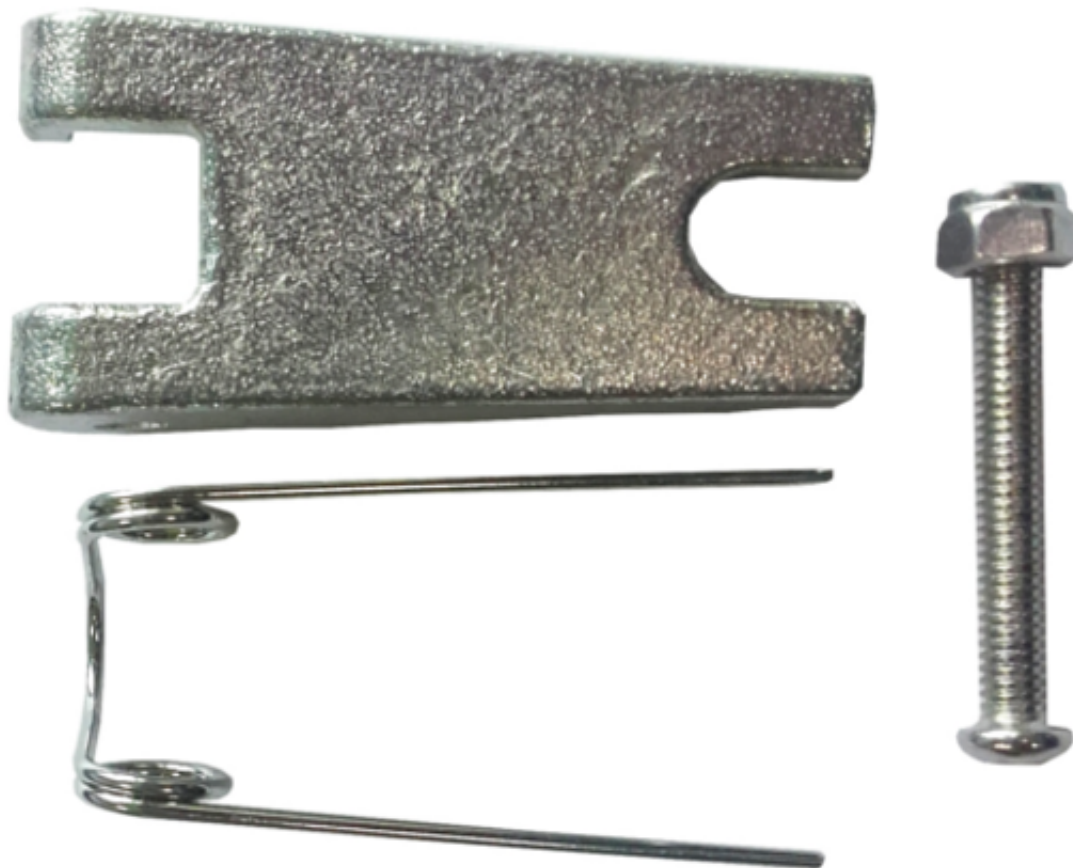

Cecho Spółka z o.o.

ul. gen. Mieczysława Boruty-Spiechowicza 27, 43-300 Bielsko-Biała

Tel. +48 692 943 742, +48 507 651 274

biuro@cecho.pl

NIP: 9372710352, REGON: 369940616, KRS: 0000727115

Sąd Rejonowy w Bielsku-Białej, VIII Wydział Gospodarczy Krajowego Rejestru Sądowego Kapitał zakładowy 100 000 PLN

Tabela parametrów technicznych zestawu naprawczego haka CZW i CZO