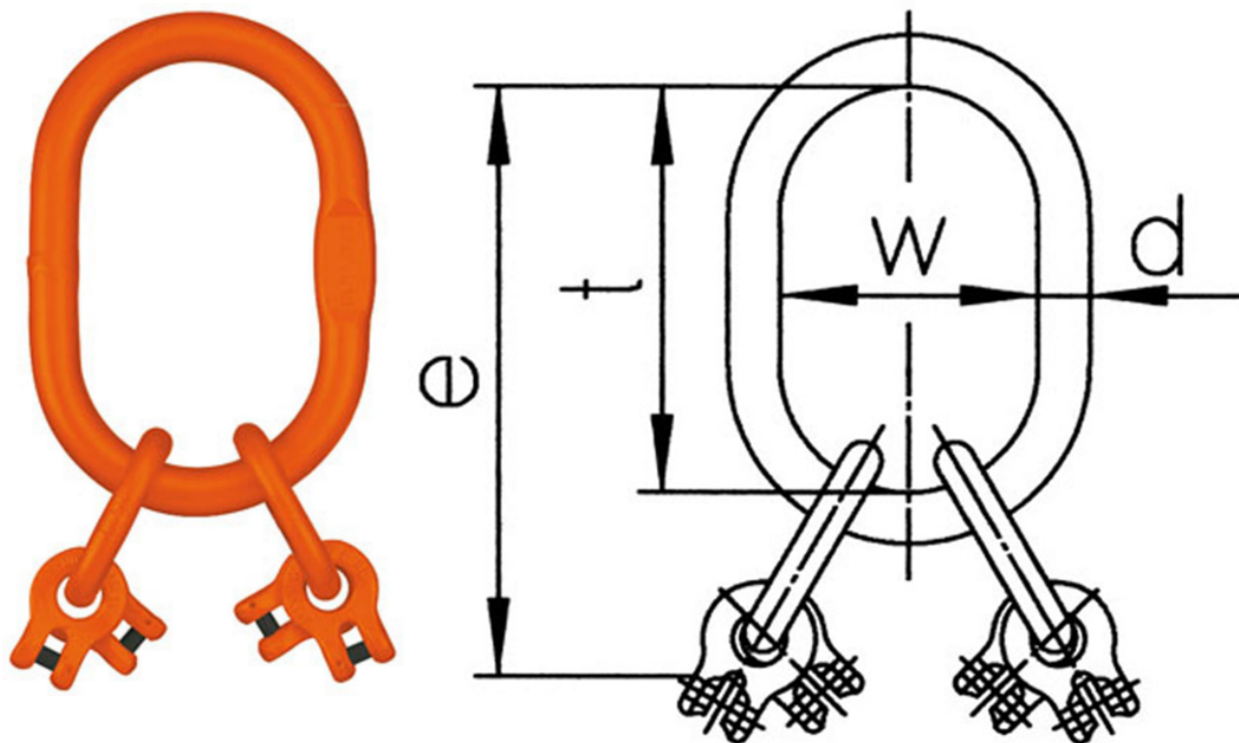

- spełnia wymagania aktualnej dyrektywy maszynowej, oraz normy zharmonizowanej PN-EN 818-4 o podwyższonej wytrzymałości
- znakowanie: symbol wyrobu, znak CE, symbol producenta, numer seryjny partii, klasa wytrzymałości, dopuszczalne obciążenie robocze
- współczynnik bezpieczeństwa: 4
- poddano obciążeniu próbnemu 2 x DOR
- użyte materiały: stal w klasie 10 (wytrzymałość na rozciąganie 1000 N/mm²)
- 25% większy udźwąg w stosunku do klasy 8, przy zachowaniu tej samej wagi
- zwiększona odporność na ścieranie a tym samym dłuższa żywotność.
- komponenty malowane proszkowo
- dokumenty: deklaracja zgodności, instrukcja użytkowania, świadectwo jakości 2.1, świadectwo jakości 3.1

**Tabela parametrów technicznych zestawu zbiorczego widełkowego powiększonego KMGW 4 w klasie 10**

Typ	DOR przy kącie 0÷45°/45÷60° [kg]	Dla łańcucha o średnicy:	Stosowane dla haka wg DIN 15401	d [mm]	t [mm]	w [mm]	e [mm]	Masa [kg/szt.]
KMGW 4-6	3.000/2.120	6	Nr 6	19	160	95	245	1,75
KMGW 4-8	5.300/3.750	8	Nr 10	23	170	105	283	3,26
KMGW 4-10	8.000/6.000	10	Nr 10	27	190	110	326	5,45
KMGW 4-13	14.000/10.000	13	Nr 12	33	230	130	408	9,90
KMGW 4-16	21.200/15.000	16	Nr 20	38	275	150	489	16,00